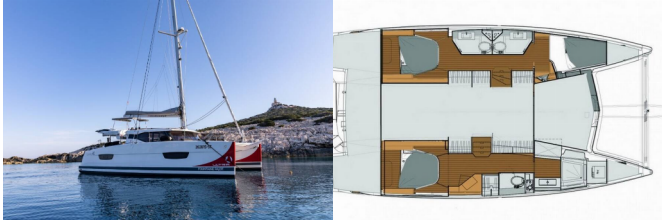

Yachtbasis	Trogir, Yachtclub Seget (Marina Baotic), Kroatien
Yacht ID	4028
Yachtmarken	Fountaine Pajot
Yachtname	Nala
Baujahr	2019
Länge Über Alles	38 Ft
Kabinen	3
Kojen	6
Maximale Personenanzahl	8
WC/Dusche	3