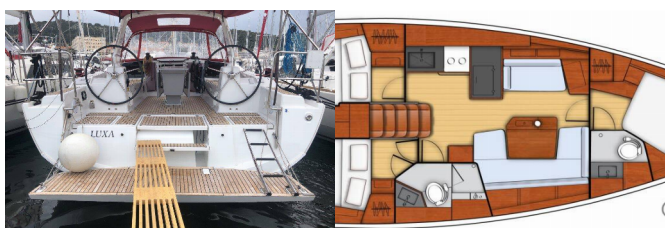

OCEANIS 41.1

Luxa (2019)

Allure Navis D.O.O. • Antuna Branka Šimića 33 • 21000 Split • Kroatien

Telefon: +385 95 502 0094

Telefon 2: +385 99 844 2210

E-Mail: info@allure-navis.com

Web: www.allure-navis.com

Yachtbasis	ACI Marina Split, Kroatien
Yacht ID	4027
Yachtmarken	Beneteau
Yachtname	Luxa
Baujahr	2019
Länge Über Alles	41 Ft
Kabinen	3
Kojen	6 + 2
Maximale Personenanzahl	8
WC/Dusche	2

BORDKÜCHE: Backofen, Gasflasche, Herd, Kühlschrank, Pantryausrüstung, Tiefkühlfach, Warmes Wasser

DECKAUSRÜSTUNG: Badeplattform, Beiboot, Bilgenpumpe - Manuell, Bimini Top, Bootsmannstuhl, Cockpittisch, Elektrische Ankerwinde, Elektrischer Außenbordmotor, Fender, Gangway, Heckdusche, Sprayhood, Teak im Cockpit, Teak seats in cockpit

INTERIEUR: Ventilatoren in allen Kabinen

KOMFORT: Bettwäsche, Cockpit Kissen, Handtücher

NAVIGATION: Autopilot, Bugstrahlruder, Compass, Fernglas, GPS Kartenplotter - Cockpit, Seekarten und nautische Reiseführer, Windmesser