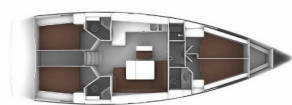

Web: [www.allure-navis.com](http://www.allure-navis.com)

<b>Yachtbasis</b>	ACI Marina Split, Kroatien
<b>Yacht ID</b>	3945
<b>Yachtmarken</b>	Bavaria
<b>Yachtname</b>	Josip
<b>Baujahr</b>	2018
<b>Länge Über Alles</b>	47 Ft
<b>Kabinen</b>	4
<b>Kojen</b>	8 + 1
<b>WC/Dusche</b>	3