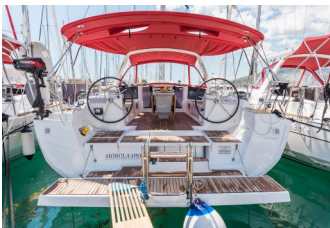

Yachtbasis	ACI Marina Split, Kroatien
Yacht ID	3929
Yachtmarken	Beneteau
Yachtname	Mobula One
Baujahr	2018
Länge Über Alles	45 Ft
Kabinen	4
Kojen	8 + 2
Maximale Personenanzahl	10
WC/Dusche	2

BORDKÜCHE: Backofen, Gasflasche, Herd, Kühlschrank, Pantryausrüstung, Tiefkühlfach, Warmes Wasser

DECKAUSRÜSTUNG: Ankerkettenzähler, Badeplattform, Beiboot, Bilgenpumpe - Manuell, Bimini Top, Bootsmannstuhl, Cockpittisch, Elektrische Ankerwinde, Fender, Gangway, Heckdusche, Sprayhood, Teak im Cockpit, Teak seats in cockpit