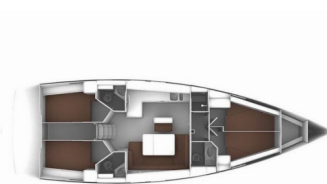

Yachtbasis	Marina Kornati, Biograd, Kroatien
Yacht ID	3902
Yachtmarken	Bavaria
Yachtname	Anett
Baujahr	2018
Länge Über Alles	47 Ft
Kabinen	4
Kojen	8 + 1
WC/Dusche	3

BORDKÜCHE: Backofen, Gasflasche, Kühlschrank, Pantryausrüstung, Warmes Wasser