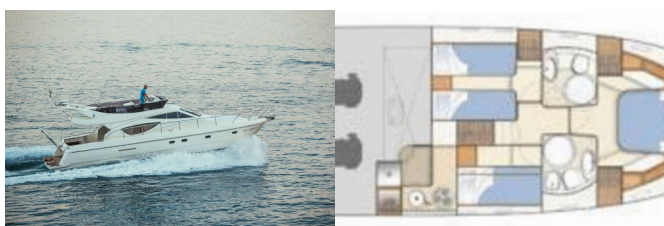

Yachtbasis	Marina Lav - Podstrana, Kroatien
Yacht ID	3893
Yachtmarken	Ferretti Yachts Group
Yachtname	Bluebell
Baujahr	2007
Länge Über Alles	47 Ft
Kabinen	3 + 1
Kojen	6 + 1
WC/Dusche	2

BORDKÜCHE: Backofen, Herd, Kaffeemaschine, Kühlschrank, Mikrowelle, Pantryausrüstung, Toaster

DECKAUSRÜSTUNG: Badeleiter, Beiboot, Bimini Top, Bootshaken, Cockpittisch, Elektrische Ankerwinde, Fender, Heckdusche, Impeller, Wasserschlauch, Winschkurbeln

INTERIEUR: Kleiderbügel, Schiffsdokumente, Yacht Schlüssel