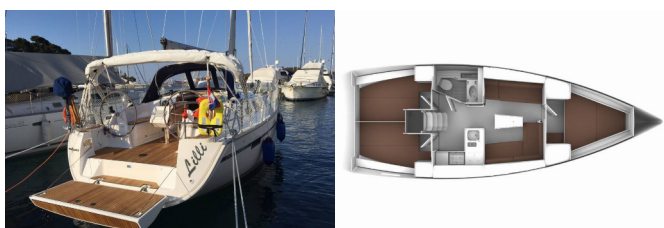

Yachtbasis	Marina Vrsar, Kroatien
Yacht ID	3888
Yachtmarken	Bavaria
Yachtname	Lilli
Baujahr	2017
Länge Über Alles	37 Ft
Kabinen	3
Kojen	6
WC/Dusche	1

BORDKÜCHE: Backofen, Druckwassersystem, Gas-Kocher, Kühlschrank, Pantryausrüstung, Spüle, Warmes Wasser, Wasserpumpe

DECKAUSRÜSTUNG: Anker mit Kette, Außenborder, Badeplattform, Beiboot, Bilgenpumpe - Manuell, Bimini Top, Bootshaken, Bootsmannstuhl, Elektrische Ankerwinde, Fender, Festmacher, Sprayhood

KOMFORT: Cockpit Kissen

UNTERHALTUNG: Außenlautsprecher, Radio

YACHTELEKTRIK: Batterien, Converter 230V/12V, Electricity 230VAC, elektrische Bilgenpumpe, Heizung, Solar Panel, Starterbatterie

PREIS UND VERFÜGBARKEIT

Bavaria Cruiser 37 Lilli (2017)