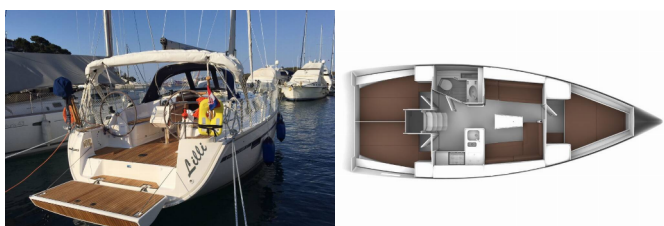

Yachtbasis	Marina Vrsar, Kroatien
Yacht ID	3888
Yachtmarken	Bavaria
Yachtname	Lilli
Baujahr	2017
Länge Über Alles	37 Ft
Kabinen	3
Kojen	6
WC/Dusche	1

BORDKÜCHE: Backofen, Druckwassersystem, Gas-Kocher, Kühlschrank, Pantryausrüstung, Spüle, Warmes Wasser, Wasserpumpe

DECKAUSRÜSTUNG: Anker mit Kette, Außenborder, Badeplattform, Beiboot, Bilgenpumpe - Manuell, Bimini Top, Bootshaken, Bootsmannstuhl, Elektrische Ankerwinde, Fender, Festmacher, Sprayhood

KOMFORT: Cockpit Kissen

UNTERHALTUNG: Außenlautsprecher, Radio

YACHTELEKTRIK: Batterien, Converter 230V/12V, Electricity 230VAC, elektrische Bilgenpumpe, Heizung, Solar Panel, Starterbatterie

PREIS UND VERFÜGBARKEIT

Bavaria Cruiser 37 Lilli (2017)