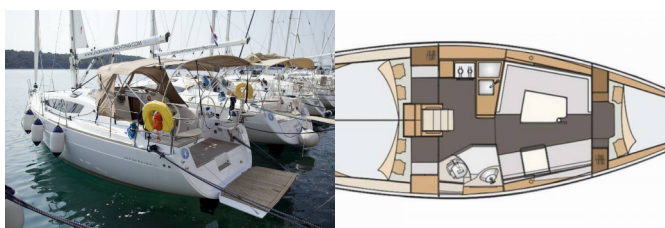

Yachtbasis	Marina Losinj, Mali Losinj, Kroatien
Yacht ID	3880
Yachtmarken	Elan Marine
Yachtname	Essi
Baujahr	2017
Länge Über Alles	33 Ft
Kabinen	3
Kojen	6 + 2
Maximale Personenanzahl	8
WC/Dusche	1

BORDKÜCHE: Backofen, Gas-Kocher, Gasflasche, Kühlschrank, Spüle, Warmes Wasser

DECKAUSRÜSTUNG: Anker Delta, Badeplattform, Beiboot, Bimini Top, Cockpittisch, Decklichter, Elektrische Ankerwinde, Heckdusche, Outdoor-LED-Ambiente Leuchten, Sprayhood, Teak im Cockpit

INTERIEUR: Ambiental Beleuchtung