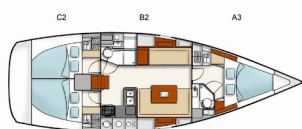

Yachtbasis	Kos, Kos Marina, Griechenland
Yacht ID	387
Yachtmarken	Hanse Yachts
Yachtname	Flyer Of Lorne
Baujahr	2006
Länge Über Alles	40 Ft
Kabinen	3
Kojen	6 + 2
WC/Dusche	2

BORDKÜCHE: Gas-Kocher, Herd, Kühlschrank, Pantryausrüstung, Warmes Wasser