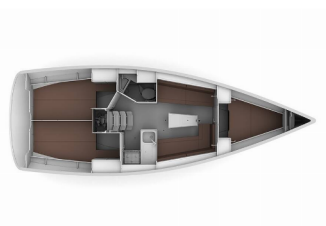

Web: [www.allure-navis.com](http://www.allure-navis.com)

**BORDKÜCHE:** Kühlschrank

**DECKAUSRÜSTUNG:** Beiboot, Bimini Top, Cockpittisch, Elektrische Ankerwinde, Heckdusche, Sprayhood

**NAVIGATION:** Autopilot, GPS Kartenplotter - Cockpit, Windmesser

**Baujahr** 2017

**Länge Über Alles** 33 Ft

**Kabinen** 3

**Kojen** 6 + 1

**WC/Dusche** 1