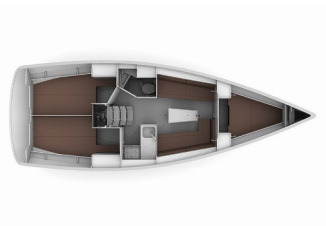

Web: [www.allure-navis.com](http://www.allure-navis.com)

**BORDKÜCHE:** Kühlschrank

**DECKAUSRÜSTUNG:** Beiboot, Bimini Top, Cockpittisch, Elektrische Ankerwinde, Heckdusche, Sprayhood

**NAVIGATION:** Autopilot, GPS Kartenplotter - Cockpit, Windmesser

**SICHERHEITSAUSRÜSTUNG:** UKW Funk

**UNTERHALTUNG:** CD Player, TV

**YACHTELEKTRIK:** Solar Panel

<b>Yachtbasis</b>	Sukosan, D-Marin Dalmacija Marina, Kroatien
<b>Yacht ID</b>	3858
<b>Yachtmarken</b>	Bavaria
<b>Yachtname</b>	Bella
<b>Baujahr</b>	2017
<b>Länge Über Alles</b>	33 Ft
<b>Kabinen</b>	3
<b>Kojen</b>	6 + 1
<b>WC/Dusche</b>	1