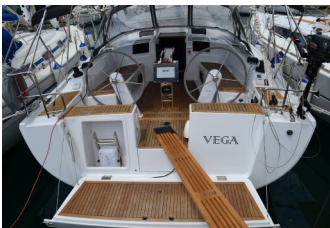

HANSE 415

Vega (2017)

Allure Navis D.O.O. • Antuna Branka Šimića 33 • 21000 Split • Kroatien

Telefon: +385 95 502 0094

Telefon 2: +385 99 844 2210

E-Mail: info@allure-navis.com

Web: www.allure-navis.com

BORDKÜCHE: Backofen, Gas-Kocher, Kühlschrank, Pantryausrüstung, Warmes Wasser

DECKAUSRÜSTUNG: Beiboot, Bimini Top, Cockpittisch, Elektrische Ankerwinde, Gangway, Hauptdeck Kompass, Heckdusche, Sprayhood, Teak im Cockpit

NAVIGATION: Autopilot, Bugstrahlruder, Echolot, Fernglas, GPS Kartenplotter - Cockpit, Hafenhandbuch, Seekarten, Teiler, Seekarten, Windex, Windmesser

SICHERHEITSAUSRÜSTUNG: Erste-Hilfe-Kit (Bordapotheke), Handlampe, Leuchtraketen, Lifebelts, Rettungsringe, Schwimmwesten, UKW Funk, Werkzeugset

UNTERHALTUNG: Radio CD mp3 player, TV

YACHTELEKTRIK: 12V Steckdose, E-Landanschluss 220 V, elektrische Bilgenpumpe, Ladegerät, Solar Panel

Yachtbasis	Sukosan, D-Marin Dalmacija Marina, Kroatien
Yacht ID	3842
Yachtmarken	Hanse Yachts
Yachtname	Vega
Baujahr	2017
Länge Über Alles	41 Ft
Kabinen	3
Kojen	6 + 2
Maximale Personenanzahl	8
WC/Dusche	2