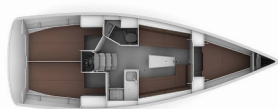

Yachtbasis	Marina Kastela, Kroatien
Yacht ID	3825
Yachtmarken	Bavaria
Yachtname	Studena
Baujahr	2017
Länge Über Alles	33 Ft
Kabinen	3
Kojen	6 + 1
Maximale Personenanzahl	8
WC/Dusche	1

BORDKÜCHE: Backofen, Gasflasche, Herd, Kaffeekanne, Kühlschrank, Pantryausrüstung, Warmes Wasser