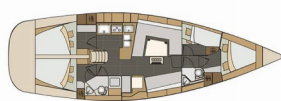

BORDKÜCHE: Backofen, Kühlschrank, Pantryausrüstung, Tiefkühlfach, Warmes Wasser

DECKAUSRÜSTUNG: Anker mit Kette, Badeplattform, Beiboot, Bimini Top, Cockpittisch, Elektrische Ankerwinde, Heckdusche, Sprayhood, Teak im Cockpit

INTERIEUR: Convertible Tisch

KOMFORT: Cockpit Kissen

NAVIGATION: Autopilot, Bugstrahlruder, Compass, Echolot, GPS Kartenplotter – Cockpit, Navigationsset, Seekarten und nautische Reiseführer, Windmesser