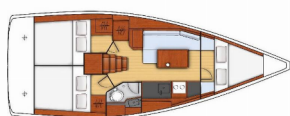

OCEANIS 35

Gala (2016)

Allure Navis D.O.O. • Antuna Branka Šimića 33 • 21000 Split • Kroatien

Telefon: +385 95 502 0094

Telefon 2: +385 99 844 2210

E-Mail: info@allure-navis.com

Web: www.allure-navis.com

Yachtbasis	ACI Marina Split, Kroatien
Yacht ID	3722
Yachtmarken	Beneteau
Yachtname	Gala
Baujahr	2016
Länge Über Alles	34 Ft
Kabinen	3
Kojen	6 + 2
WC/Dusche	1