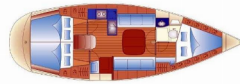

BAVARIA 36

Ema (2007)

Allure Navis D.O.O. • Antuna Branka Šimića 33 • 21000 Split • Kroatien

Telefon: +385 95 502 0094

Telefon 2: +385 99 844 2210

E-Mail: info@allure-navis.com

Web: www.allure-navis.com

Yachtbasis	ACI Marina Trogir, Kroatien
Yacht ID	3616
Yachtmarken	Bavaria
Yachtname	Ema
Baujahr	2007
Länge Über Alles	37 Ft
Kabinen	3
Kojen	6 + 2
Maximale Personenanzahl	8
WC/Dusche	1

BORDKÜCHE: Backofen, Gas-Kocher, Gasflasche, Kühlschrank, Pantryausrüstung, Warmes Wasser

DECKAUSRÜSTUNG: Auxiliary Anker (Reserve Anker), Beiboot, Beiboot Pumpe, Bilgenpumpe - Manuell, Bimini Top, Bootshaken, Cockpittisch, Diesel filter, Dieselkanister, Elektrische Ankerwinde, Fender, Festmacher, Gangway, Heckdusche, Kunststoff-Eimer (Pütz), Sprayhood, Wasserschlauch

INTERIEUR: Elektrische Toilette, Hair dryer, Salontisch, Schiffsuhr

KOMFORT: Bettwäsche, Cockpit Kissen, Decken, Polster

NAVIGATION: Autopilot, Echolot, Fernglas, Handpeilkompass, iPad mit Navionics HD-Programm, Seekarten und nautische Reiseführer, Windex

SEGEL: Self tailing winch

SICHERHEITSAUSRÜSTUNG: Automatische Schwimmweste, Erste-Hilfe-Kit (Bordapotheke), Feuerlöscher, Handlampe, Leuchtraketen, Lifebelts, Nebelhorn, Paddel, Schwimmwesten, UKW Funk, Werkzeugset

UNTERHALTUNG: Außenlautsprecher, iPad, Radio CD mp3 player

YACHTELEKTRIK: 12V Steckdose, Converter 220V/12V, E-Landanschluss 220 V, elektrische Bilgenpumpe, Inverter, Ladegerät, Solar Panel