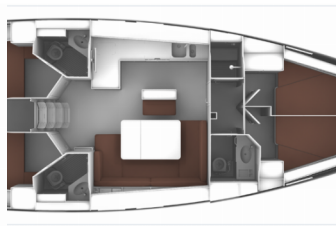

Web: [www.allure-navis.com](http://www.allure-navis.com)

<b>Yachtbasis</b>	Marina Punat, Krk, Kroatien
<b>Yacht ID</b>	3579
<b>Yachtmarken</b>	Bavaria
<b>Yachtname</b>	Sea Legend
<b>Baujahr</b>	2024
<b>Länge Über Alles</b>	46 Ft
<b>Kabinen</b>	4
<b>Kojen</b>	8 + 1
<b>Maximale Personenanzahl</b>	10
<b>WC/Dusche</b>	3