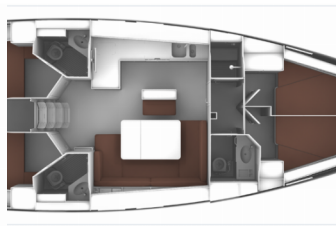

<b>Yachtbasis</b>	Marina Punat, Krk, Kroatien
<b>Yacht ID</b>	3579
<b>Yachtmarken</b>	Bavaria
<b>Yachtname</b>	Sea Legend
<b>Baujahr</b>	2024
<b>Länge Über Alles</b>	46 Ft
<b>Kabinen</b>	4
<b>Kojen</b>	8 + 1
<b>Maximale Personenanzahl</b>	10
<b>WC/Dusche</b>	3