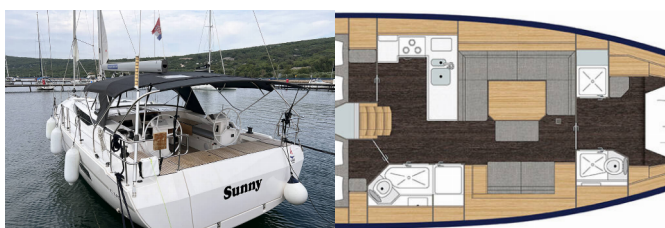

Web: [www.allure-navis.com](http://www.allure-navis.com)

<b>Yachtbasis</b>	Marina Punat, Krk, Kroatien
<b>Yacht ID</b>	3569
<b>Yachtmarken</b>	Bavaria
<b>Yachtname</b>	Sunny
<b>Baujahr</b>	2023
<b>Länge Über Alles</b>	46 Ft
<b>Kabinen</b>	3
<b>Kojen</b>	6 + 2
<b>WC/Dusche</b>	2

**BORDKÜCHE:** Gasflasche, Kühlschrank

**DECKAUSRÜSTUNG:** Anker, Badeplattform, Beiboot, Bimini Top, Bootshaken, Cockpittisch, Elektrische Ankerwinde, Fender, Festmacher, Grill, Heckdusche, Kugelfender, Kunststoff-Eimer (Pütz), Oil filter, Sprayhood, Wünschurbeln