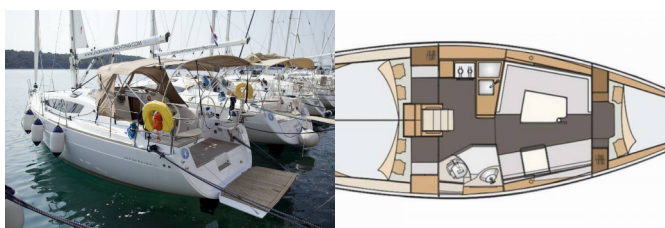

Yachtbasis	Marina Losinj, Mali Losinj, Kroatien
Yacht ID	3545
Yachtmarken	Elan Marine
Yachtname	Essi
Baujahr	2017
Länge Über Alles	33 Ft
Kabinen	3
Kojen	6 + 2
Maximale Personenanzahl	8
WC/Dusche	1

BORDKÜCHE: Backofen, Gas-Kocher, Gasflasche, Kühlschrank, Spüle, Warmes Wasser

DECKAUSRÜSTUNG: Anker Delta, Badeplattform, Beiboot, Bimini Top, Cockpittisch, Decklichter, Elektrische Ankerwinde, Heckdusche, Outdoor-LED-Ambiente Leuchten, Sprayhood, Teak im Cockpit

INTERIEUR: Ambiental Beleuchtung