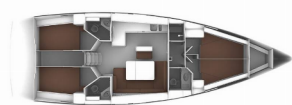

Yachtbasis	Marina Losinj, Mali Losinj, Kroatien
Yacht ID	3544
Yachtmarken	Bavaria
Yachtname	Dea
Baujahr	2014
Länge Über Alles	47 Ft
Kabinen	4
Kojen	8 + 1
WC/Dusche	3

BORDKÜCHE: Backofen, Gas-Kocher, Gasflasche, Kühlschrank, Spüle, Warmes Wasser