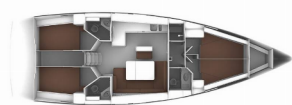

<b>Yachtbasis</b>	Marina Losinj, Mali Losinj, Kroatien
<b>Yacht ID</b>	3544
<b>Yachtmarken</b>	Bavaria
<b>Yachtname</b>	Dea
<b>Baujahr</b>	2014
<b>Länge Über Alles</b>	47 Ft
<b>Kabinen</b>	4
<b>Kojen</b>	8 + 1
<b>WC/Dusche</b>	3