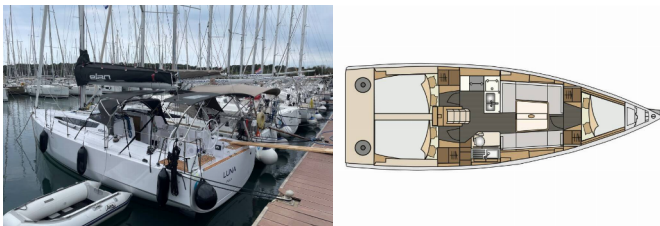

ELAN E4

Luna (2023)

Allure Navis D.O.O. • Antuna Branka Šimića 33 • 21000 Split • Kroatien

Telefon: +385 95 502 0094

Telefon 2: +385 99 844 2210

E-Mail: info@allure-navis.com

Web: www.allure-navis.com

Yachtbasis	Pula, Marina Polesana, Kroatien
Yacht ID	3522
Yachtmarken	Elan Marine
Yachtname	Luna
Baujahr	2023
Länge Über Alles	35 Ft
Kabinen	3
Kojen	6 + 2
WC/Dusche	1

BORDKÜCHE: Kühlschrank

DECKAUSRÜSTUNG: Anchor winch remote control, Anker Delta, Anker mit Kette, Ankerkettenzähler, Badeplattform, Bimini Top, Cockpittisch, Elektrische Ankerwinde, Grill, Sprayhood

INTERIEUR: Zusätzliche Leseleuchten im Salon und Kabinen

NAVIGATION: Autopilot, GPS Kartenplotter, Komplette Navigationsausrüstung, Wind/Geschwindigkeits/Tiefeninstrumente

SEGEL: Lazy bag, Lazy jacks, Sails

SICHERHEITSAUSRÜSTUNG: Lifebelts, UKW Funk

UNTERHALTUNG: Außenlautsprecher, Fusion radio, FUSION sound system, Indoor-Lautsprecher

YACHTELEKTRIK: 230V Stecker, Heizung, USB Stecker