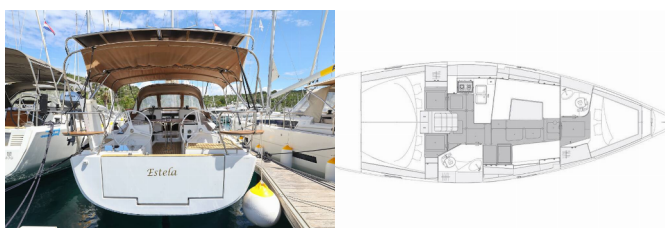

Yachtbasis	Marina Kremik, Primosten, Kroatien
Yacht ID	3518
Yachtmarken	Elan Marine
Yachtname	Estela
Baujahr	2020
Länge Über Alles	39 Ft
Kabinen	3
Kojen	6 + 2
WC/Dusche	2

BORDKÜCHE: Gas-Kocher, Kühlschrank, Pantryausrüstung, Spüle, Tiefkühlfach, Warmes Wasser