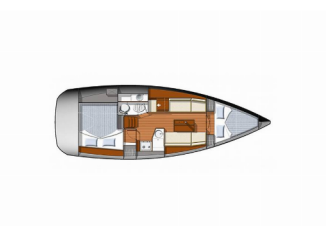

Yachtbasis	Marina Šangulin, Biograd, Kroatien
Yacht ID	3484
Yachtmarken	Jeanneau
Yachtname	Cosma
Baujahr	2015
Länge Über Alles	33 Ft
Kabinen	2
Kojen	4 + 2
WC/Dusche	1

BORDKÜCHE: Backofen, Elektrischer Kessel, Gas-Kocher, Gasflasche, Kaffeemaschine, Kühlschrank, Pantryausrüstung, Spüle, Warmes Wasser