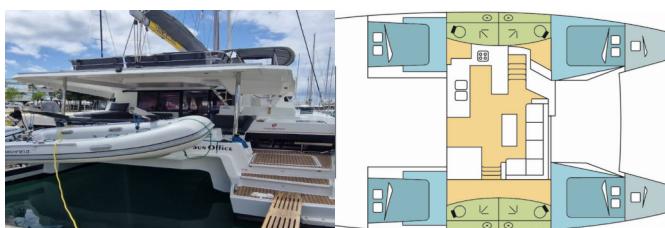

Yachtbasis	Trogir, Marina Trogir (ex.SCT), Kroatien
Yacht ID	3422
Yachtmarken	Fountaine Pajot
Yachtname	Sun Office
Baujahr	2020
Länge Über Alles	44 Ft
Kabinen	4 + 2
Kojen	8 + 2 + 2
Maximale Personenanzahl	12
WC/Dusche	4 + 1

BORDKÜCHE: Backofen, Elektrischer Kessel, Gasflasche, Kühlschrank, Mikrowelle, Moka pot, Pantryausrüstung, Spüle, Tiefkühlfach

DECKAUSRÜSTUNG: Anker Delta, Anker Jambo, Beiboot, Bilgenpumpe - Manuell, Bootshaken, Cockpittisch, Elektrische Ankerwinde, Fender, Festmacher, Gangway, Grill, Hard Top Bimini, Heckdusche, Sonnendeck, Wasserschlauch, Winschkurbeln

INTERIEUR: Barometer, Bettbezug, Elektrische Toilette, Schiffsuhr

KOMFORT: Bettwäsche, Cockpit Kissen, Polster

NAVIGATION: Autopilot, Fernglas, GPS Kartenplotter - Cockpit, Handpeilkompass, Helm station, Navigationsset, Radar, Radarreflektor, Seekarten und nautische Reiseführer, Tridata, Windmesser