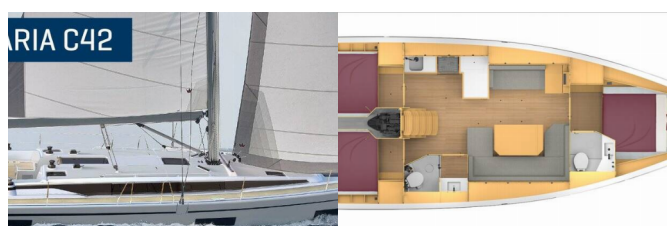

| | |
|--------------------------------|------------------------------------|
| Yachtbasis | Marina Šangulin, Biograd, Kroatien |
| Yacht ID | 3420 |
| Yachtmarken | Bavaria |
| Yachtname | Maupiti |
| Baujahr | 2020 |
| Länge Über Alles | 41 Ft |
| Kabinen | 3 |
| Kojen | 6 + 1 |
| Maximale Personenanzahl | 7 |
| WC/Dusche | 2 |