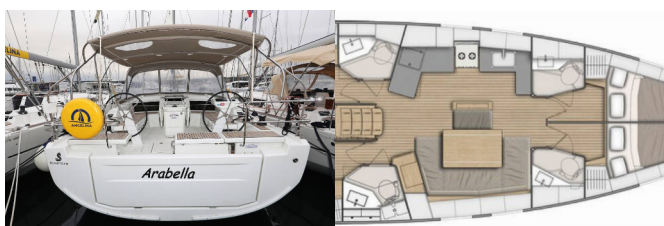

Yachtbasis	Marina Šangulin, Biograd, Kroatien
Yacht ID	3412
Yachtmarken	Beneteau
Yachtname	Arabella
Baujahr	2020
Länge Über Alles	48 Ft
Kabinen	4
Kojen	8 + 2
Maximale Personenanzahl	10
WC/Dusche	4

BORDKÜCHE: Backofen, Elektrischer Kessel, Gas-Kocher, Gasflasche, Kühlschrank, Moka pot, Pantryausrüstung, Spüle

DECKAUSRÜSTUNG: Anker Delta, Anker Jambo, Badeplattform, Beiboot, Bilgenpumpe - Manuell, Bimini Top, Bootshaken, Cockpittisch, Elektrische Ankerwinde, Fender, Festmacher, Gangway, Grillen im Cockpit, Hauptanker, Heckdusche, Sprayhood, Teak seats in cockpit, Winschkurbeln