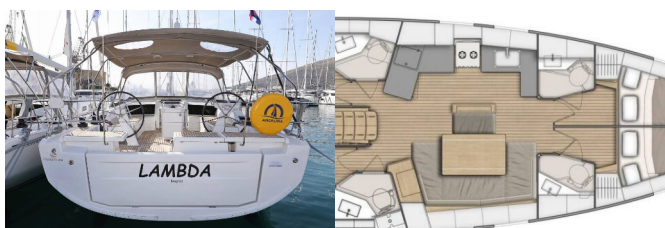

Yachtbasis	Trogir, Marina Trogir (ex.SCT), Kroatien
Yacht ID	3408
Yachtmarken	Beneteau
Yachtname	Lambda
Baujahr	2020
Länge Über Alles	48 Ft
Kabinen	4
Kojen	8 + 2
Maximale Personenanzahl	10
WC/Dusche	4

BORDKÜCHE: Backofen, Elektrischer Kessel, Gas-Kocher, Gasflasche, Kühlschrank, Moka pot, Pantryausrüstung, Spüle

DECKAUSRÜSTUNG: Anker Delta, Anker Jambo, Badeplattform, Beiboot, Bilgenpumpe - Manuell, Bimini Top, Bootshaken, Cockpittisch, Elektrische Ankerwinde, Fender, Festmacher, Gangway, Grillen im Cockpit, Hauptanker, Heckdusche, Sprayhood, Teak im Cockpit, Teak seats in cockpit, Winschkurbeln