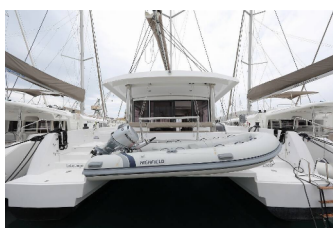

BALI 5.4

Lalounge (2019)

Allure Navis D.O.O. • Antuna Branka Šimića 33 • 21000 Split • Kroatien

Telefon: +385 95 502 0094

Telefon 2: +385 99 844 2210

E-Mail: info@allure-navis.com

Web: www.allure-navis.com

Yachtbasis	Marina Frapa, Rogoznica, Kroatien
Yacht ID	3391
Yachtmarken	Catana
Yachtname	Lalounge
Baujahr	2019
Länge Über Alles	55 Ft
Kabinen	6 + 2
Kojen	12 + 1 + 1
Maximale Personenanzahl	14
WC/Dusche	8

SEGEL: Elektrische Winsch, Lazy bag

SICHERHEITSAUSRÜSTUNG: Erste-Hilfe-Kit (Bordapotheke), Fäkalientank, Feuerlöscher, Flickzeug, Handlampe, Leuchtraketen, Lifebelts, Nebelhorn, Notpinne, Rettungsinsel, Rettungsring mit Licht, Schwimmwesten, UKW Funk

UNTERHALTUNG: Außenlautsprecher, LED submarine lights, Radio, TV

YACHTELEKTRIK: 220V Stecker, elektrische Bilgenpumpe, Generator, Heizung, Inverter, Klimaanlage, Ladegerät, Pumpe, Service Batterien, Shore Netzkabel, Solar Panel, USB Stecker, Wassermacher - desalinator