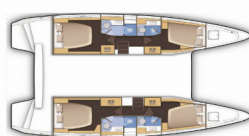

Web: [www.allure-navis.com](http://www.allure-navis.com)

<b>Yachtbasis</b>	Sukosan, D-Marin Dalmacija Marina, Kroatien
<b>Yacht ID</b>	3378
<b>Yachtmarken</b>	Lagoon
<b>Yachtname</b>	Media Luna
<b>Baujahr</b>	2019
<b>Länge Über Alles</b>	42 Ft
<b>Kabinen</b>	4 + 2
<b>Kojen</b>	8 + 2 + 2
<b>Maximale Personenanzahl</b>	12
<b>WC/Dusche</b>	4