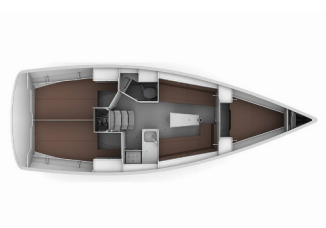

Yachtbasis	ACI Marina Vodice, Kroatien
Yacht ID	3356
Yachtmarken	Bavaria
Yachtname	Arizona
Baujahr	2017
Länge Über Alles	33 Ft
Kabinen	3
Kojen	6 + 2
WC/Dusche	1

BORDKÜCHE: Backofen, Elektrischer Kessel, Gas-Kocher, Gasflasche, Kühlschrank, Moka pot, Pantryausrüstung, Spüle, Warmes Wasser

DECKAUSRÜSTUNG: Anker Delta, Auxiliary Anker (Reserve Anker), Badeplattform, Beiboot, Bilgenpumpe - Manuell, Bimini Top, Bootshaken, Cockpittisch, Elektrische Ankerwinde, Fender, Festmacher, Gangway, Heckdusche, Kugelfender, Sprayhood, Teak seats in cockpit, Wasserschlauch, Winschkurbeln