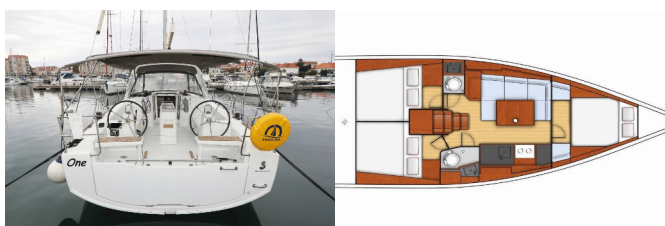

OCEANIS 38

One (2016)

Allure Navis D.O.O. • Antuna Branka Šimića 33 • 21000 Split • Kroatien

Telefon: +385 95 502 0094

Telefon 2: +385 99 844 2210

E-Mail: info@allure-navis.com

Web: www.allure-navis.com

Yachtbasis	Marina Šangulin, Biograd, Kroatien
Yacht ID	3333
Yachtmarken	Beneteau
Yachtname	One
Baujahr	2016
Länge Über Alles	38 Ft
Kabinen	3
Kojen	6 + 2
WC/Dusche	2

BORDKÜCHE: Backofen, Elektrischer Kessel, Gas-Kocher, Gasflasche, Kühlschrank, Moka pot, Pantryausrüstung, Spüle, Warmes Wasser

DECKAUSRÜSTUNG: Auxiliary Anker (Reserve Anker), Badeplattform, Beiboot, Bilgenpumpe - Manuell, Bimini Top, Bootshaken, Cockpittisch, Elektrische Ankerwinde, Fender, Festmacher, Gangway, Hauptanker, Heckdusche, Sprayhood, Wasserschlauch, Winschkurbeln

INTERIEUR: Bettbezug

KOMFORT: Bettwäsche, Polster

NAVIGATION: Autopilot, Bugstrahlruder, Compass, Fernglas, GPS Kartenplotter - Cockpit, Navigationsset, Radarreflektor, Seekarten und nautische Reiseführer, Tridata, Windmesser

SICHERHEITSAUSRÜSTUNG: Erste-Hilfe-Kit (Bordapotheke), Fäkalientank, Feuerlöscher, Flickzeug, Handlampe, Leuchtraketen, Lifebelts, Nebelhorn, Rettungsinsel, Rettungsring mit Licht, Schwimmwesten, UKW Funk

UNTERHALTUNG: Außenlautsprecher, Radio

YACHTELEKTRIK: 220V Stecker, elektrische Bilgenpumpe, Heizung, Klimaanlage, Ladegerät, Service Batterien, Shore Netzkabel