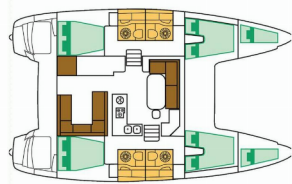

Yachtbasis	Sukosan, D-Marin Dalmacija Marina, Kroatien
Yacht ID	3315
Yachtmarken	Lagoon
Yachtname	Maja V
Baujahr	2013
Länge Über Alles	39 Ft
Kabinen	4 + 2
Kojen	8 + 2 + 2
WC/Dusche	4

BORDKÜCHE: Backofen, Elektrischer Kessel, Gas-Kocher, Gasflasche, Kühlschrank, Moka pot, Pantryausrüstung, Spüle, Warmes Wasser