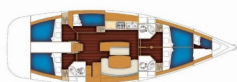

Yachtbasis	Sukosan, D-Marin Dalmacija Marina, Kroatien
Yacht ID	3313
Yachtmarken	Beneteau
Yachtname	Kristina II
Baujahr	2008
Länge Über Alles	51 Ft
Kabinen	5 + 1
Kojen	10 + 1 + 1
WC/Dusche	3

BORDKÜCHE: Backofen, Elektrischer Kessel, Gas-Kocher, Gasflasche, Kaffeekanne, Kühlschrank, Moka pot, Pantryausrüstung, Spüle, Warmes Wasser