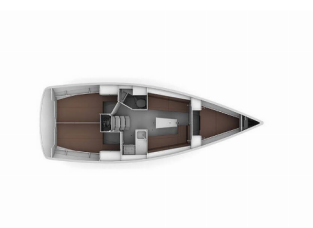

Yachtbasis	ACI Marina Split, Kroatien
Yacht ID	3238
Yachtmarken	Bavaria
Yachtname	Lilith
Baujahr	2023
Länge Über Alles	33 Ft
Kabinen	3
Kojen	6 + 1
Maximale Personenanzahl	7
WC/Dusche	1

BORDKÜCHE: Backofen, Gasflasche, Herd, Kühlschrank, Pantryausrüstung, Warmes Wasser

UNTERHALTUNG: Außenlautsprecher, CD Player, Maske, Radio CD mp3 player, Stand up paddle (SUP) - FREE, Wi-Fi Internet

YACHTELEKTRIK: elektrische Bilgenpumpe, Shore Netzkabel

PREIS UND VERFÜGBARKEIT

Bavaria Cruiser 34 Lilith (2023)