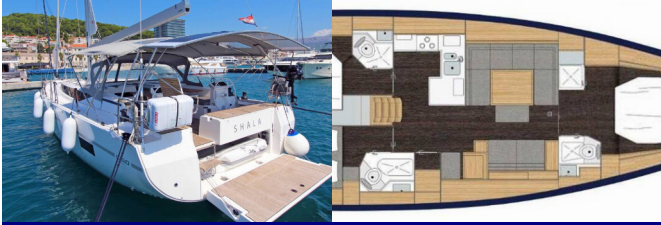

Yachtbasis	ACI Marina Split, Kroatien
Yacht ID	3230
Yachtmarken	Bavaria
Yachtname	Shala
Baujahr	2023
Länge Über Alles	51 Ft
Kabinen	3 + 1
Kojen	6 + 1 + 1
Maximale Personenanzahl	10
WC/Dusche	3 + 1

BORDKÜCHE: Backofen, Gasflasche, Herd, Kühlschrank, Pantryausrüstung, Warmes Wasser