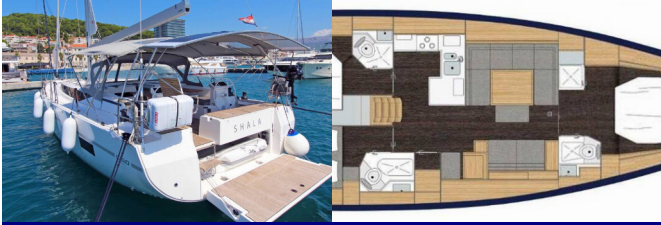

BORDKÜCHE: Backofen, Gasflasche, Herd, Kühlschrank, Pantryausrüstung, Warmes Wasser

DECKAUSRÜSTUNG: Außenborder, Auxiliary Anker (Reserve Anker), Badeleiter, Badeplattform, Beiboot, Beiboot Pumpe, Bilgenpumpe - Manuell, Bimini Top, Bootshaken, Bootsmannstuhl, Cockpittisch, Deckschrubber (deckbürste), Diesel Trichter, Dieselkanister, Elektrische Ankerwinde, Fender, Festmacher, Gangway, Hauptanker, Hauptdeck Kompass, Heckdusche, Kunststoff-Eimer (Pütz), Schwarzer Ball, Sprayhood, Teak im Cockpit, Wasserschlauch, Winschkurbeln

INTERIEUR: Barometer, Elektrische Toilette, Innendusche, Kleiderbügel, Schiffsdokumente, Schiffsuhr

KOMFORT: Bettwäsche, Cockpit Kissen, Decken, Polster

NAVIGATION: Autopilot, Bugstrahlruder, Fernglas, GPS Kartenplotter - Cockpit, Hafenhandbuch, Handpeilkompass, LED Positionslichter, Navigationsset, Radarreflektor, Seekarten und nautische Reiseführer, Wind/Geschwindigkeits/Tiefeninstrumente, Windex

SEGEL: Elektrische Winsch

SICHERHEITSAUSRÜSTUNG: Erste-Hilfe-Kit (Bordapotheke), Fäkalientank, Feueraxt, Feuerlöscher, Flickzeug, Kinderschwimmweste, Leuchtraketen, Lifebelts, Nebelhorn, Notpinne, Paddel, Rettungsinsel, Rettungsring mit Licht, Schwimmwesten, Search light, UKW Funk, Werkzeugset

UNTERHALTUNG: Außenlautsprecher, Indoor-Lautsprecher, Radio, USB, Bluetooth, Taucherbrille, TV, Wi-Fi Internet

YACHTELEKTRIK: 12V Steckdose, 220V Stecker, elektrische Bilgenpumpe, Generator, Heizung, Inverter, Klimaanlage, Ladegerät, Service Batterien, Shore Netzkabel, Solar Panel, Wasserkocher

Yachtbasis	ACI Marina Split, Kroatien
Yacht ID	3230
Yachtmarken	Bavaria
Yachtname	Shala
Baujahr	2023
Länge Über Alles	51 Ft
Kabinen	3 + 1
Kojen	6 + 1 + 1
Maximale Personenanzahl	10
WC/Dusche	3 + 1