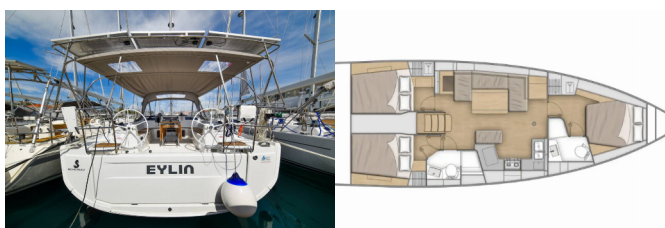

Yachtbasis	Zadar, D-Marin Borik, Kroatien
Yacht ID	3208
Yachtmarken	Beneteau
Yachtname	Eylin
Baujahr	2021
Länge Über Alles	42 Ft
Kabinen	3
Kojen	6 + 2
WC/Dusche	2

BORDKÜCHE: Backofen, Gasflasche, Herd, Kühlschrank, Pantryausrüstung, Warmes Wasser

DECKAUSRÜSTUNG: Anker mit Kette, Anker mit Seil, Badeplattform, Beiboot, Bilgenpumpe - Manuell, Bimini Top, Bootshaken, Bootsmannstuhl, Cockpit Licht, Dieselkanister, Elektrische Ankerwinde, Fender, Festmacher, Heckdusche, Kunststoff-Eimer (Pütz), Sprayhood, Teak seats in cockpit, Wasserschlauch

UNTERHALTUNG: Radio CD-Spieler, TV + DVD

YACHTELEKTRIK: E-Landanschluss 220 V, elektrische Bilgenpumpe, Generator, Klimaanlage, Ladegerät, Shore Netzkabel, Solar Panel

PREIS UND VERFÜGBARKEIT

Oceanis 40.1 Eylin (2021)