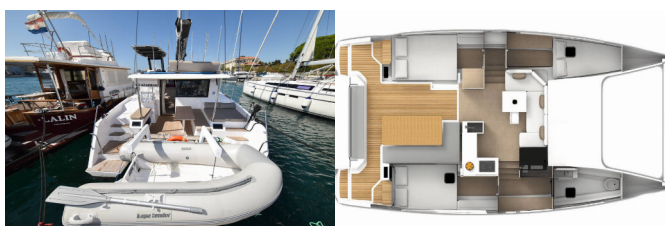

Yachtbasis	Marina Zadar (ex. Tankerkomerc), Kroatien
Yacht ID	3192
Yachtmarken	Aventura Catamarans
Yachtname	Lauremi
Baujahr	2020
Länge Über Alles	33 Ft
Kabinen	3
Kojen	6
WC/Dusche	1

BORDKÜCHE: Backofen, Gasflasche, Herd, Kühlschrank, Pantryausrüstung, Warmes Wasser

DECKAUSRÜSTUNG: Anker mit Kette, Anker mit Seil, Beiboot, Bilgenpumpe - Manuell, Bimini Top, Bootshaken, Bootsmannstuhl, Cockpit Licht, Dieselmanister, Elektrische Ankerwinde, Fender, Festmacher, Heckdusche, Sprayhood, Teak im Cockpit, Wasserschlauch