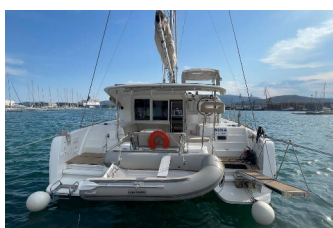

LAGOON 40

Nina (2021)

Allure Navis D.O.O. • Antuna Branka Šimića 33 • 21000 Split • Kroatien

Telefon: +385 95 502 0094

Telefon 2: +385 99 844 2210

E-Mail: info@allure-navis.com

Web: www.allure-navis.com

Yachtbasis	Volos, Griechenland
Yacht ID	3142
Yachtmarken	Lagoon
Yachtname	Nina
Baujahr	2021
Länge Über Alles	39 Ft
Kabinen	4 + 2
Kojen	8 + 2 + 2
WC/Dusche	4

BORDKÜCHE: Kühlschrank, NESPRESSO Kaffeemaschine, Tiefkühlfach

DECKAUSRÜSTUNG: Außenborder, Beiboot, Bimini Top, Cockpittisch, Elektrische Ankerwinde, Fernbedienung für Ankerwinde mit Kettenzähler am Steuerstand, Heckdusche, Heißes Wasser im Cockpit, Hydraulische Gangway, Inox Einstiegsleiter, Teak im Cockpit

INTERIEUR: Elektrische Toilette, Elektrischer Ventilator, Verwandelter Tisch im Salon

KOMFORT: Cockpit Kissen

NAVIGATION: Autopilot, Echolot, GPS, Windex, Windmesser

SEGEL: Elektrische Winsch, Lazy bag, Lazy jacks

SICHERHEITSAUSRÜSTUNG: Fäkalientank, UKW Funk

UNTERHALTUNG: Außenlautsprecher, Indoor-Lautsprecher, Radio, USB, Bluetooth, Schnorchelausrüstung, Unterwasserbeleuchtung

YACHTELEKTRIK: Generator, Inverter, Klimaanlage, Solar Panel, USB Stecker, Wassermacher - desalinator