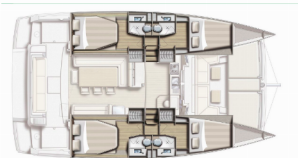

Web: [www.allure-navis.com](http://www.allure-navis.com)

<b>Yachtbasis</b>	Marina Kornati, Biograd, Kroatien
<b>Yacht ID</b>	3139
<b>Yachtmarken</b>	Catana
<b>Yachtname</b>	Sea Lounge
<b>Baujahr</b>	2019
<b>Länge Über Alles</b>	41 Ft
<b>Kabinen</b>	4
<b>Kojen</b>	8 + 2
<b>WC/Dusche</b>	4