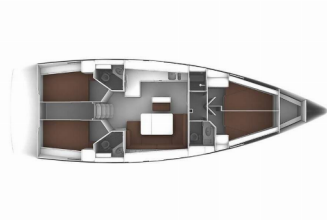

Web: [www.allure-navis.com](http://www.allure-navis.com)

---

<b>Yachtbasis</b>	Lefkas, D-Marin, Griechenland
<b>Yacht ID</b>	3119
<b>Yachtmarken</b>	Bavaria
<b>Yachtname</b>	Amore
<b>Baujahr</b>	2015
<b>Länge Über Alles</b>	47 Ft
<b>Kabinen</b>	4
<b>Kojen</b>	8 + 1
<b>Maximale Personenanzahl</b>	9
<b>WC/Dusche</b>	3