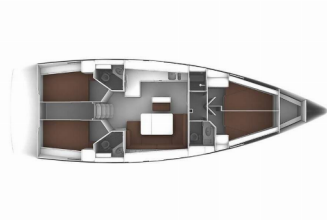

Yachtbasis	Lefkas, D-Marin, Griechenland
Yacht ID	3119
Yachtmarken	Bavaria
Yachtname	Amore
Baujahr	2015
Länge Über Alles	47 Ft
Kabinen	4
Kojen	8 + 1
Maximale Personenanzahl	9
WC/Dusche	3

BORDKÜCHE: Backofen, Gasflasche, Herd, Kaffeemaschine, Kühlschrank, Pantryausrüstung