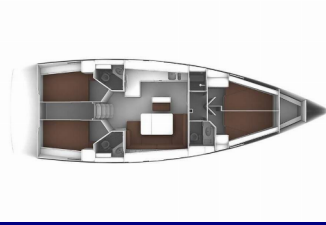

Web: [www.allure-navis.com](http://www.allure-navis.com)

---

<b>Yachtbasis</b>	Lefkas, D-Marin, Griechenland
<b>Yacht ID</b>	3117
<b>Yachtmarken</b>	Bavaria
<b>Yachtname</b>	Leonidas
<b>Baujahr</b>	2017
<b>Länge Über Alles</b>	47 Ft
<b>Kabinen</b>	4
<b>Kojen</b>	8 + 1
<b>Maximale Personenanzahl</b>	9
<b>WC/Dusche</b>	3