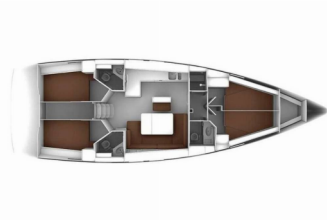

Yachtbasis	Kos, Kos Marina, Griechenland
Yacht ID	3116
Yachtmarken	Bavaria
Yachtname	Michael
Baujahr	2020
Länge Über Alles	47 Ft
Kabinen	4
Kojen	8 + 1
Maximale Personenanzahl	9
WC/Dusche	3

BORDKÜCHE: Backofen, Gasflasche, Herd, Kaffeemaschine, Kühlschrank, Pantryausrüstung