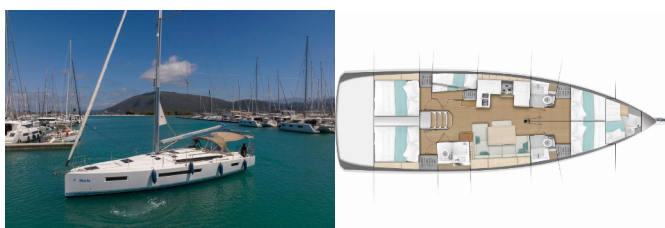

Yachtbasis	Lefkas Main Port, Griechenland
Yacht ID	3100
Yachtmarken	Jeanneau
Yachtname	Maria
Baujahr	2019
Länge Über Alles	47 Ft
Kabinen	5 + 1
Kojen	10 + 1 + 1
WC/Dusche	4

BORDKÜCHE: Backofen, Elektrischer Kessel, Gasflasche, Herd, Kaffeekanne, Kühlschrank, Pantryausrüstung