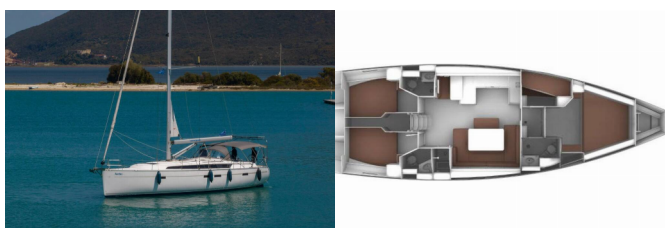

Yachtbasis	Lefkas Main Port, Griechenland
Yacht ID	3098
Yachtmarken	Bavaria
Yachtname	Aiolos
Baujahr	2021
Länge Über Alles	47 Ft
Kabinen	4
Kojen	8 + 1
WC/Dusche	3

BORDKÜCHE: Backofen, Elektrischer Kessel, Gasflasche, Herd, Kaffeekanne, Kühlschrank, Pantryausrüstung