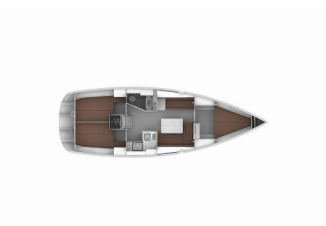

Web: [www.allure-navis.com](http://www.allure-navis.com)

<b>Yachtbasis</b>	Lefkas Main Port, Griechenland
<b>Yacht ID</b>	3091
<b>Yachtmarken</b>	Bavaria
<b>Yachtname</b>	Ionio
<b>Baujahr</b>	2011
<b>Länge Über Alles</b>	37 Ft
<b>Kabinen</b>	3
<b>Kojen</b>	6 + 1
<b>WC/Dusche</b>	1