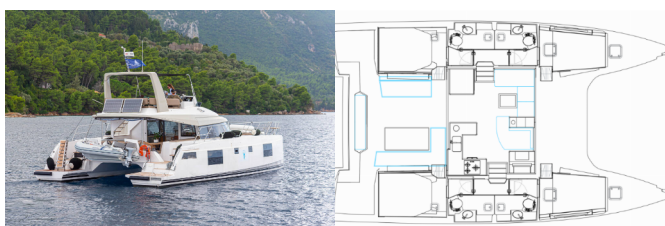

Yachtbasis	Lefkas Main Port, Griechenland
Yacht ID	2985
Yachtmarken	Bavaria
Yachtname	AG Princess
Baujahr	2019
Länge Über Alles	47 Ft
Kabinen	4 + 2
Kojen	8 + 2
Maximale Personenanzahl	10
WC/Dusche	4 + 1