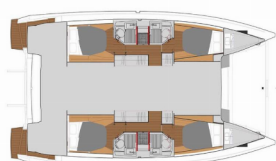

<b>Yachtbasis</b>	Lefkas Main Port, Griechenland
<b>Yacht ID</b>	2975
<b>Yachtmarken</b>	Fountaine Pajot
<b>Yachtname</b>	Nostos
<b>Baujahr</b>	2021
<b>Länge Über Alles</b>	41 Ft
<b>Kabinen</b>	4 + 2
<b>Kojen</b>	8 + 2
<b>Maximale Personenanzahl</b>	12
<b>WC/Dusche</b>	4 + 1