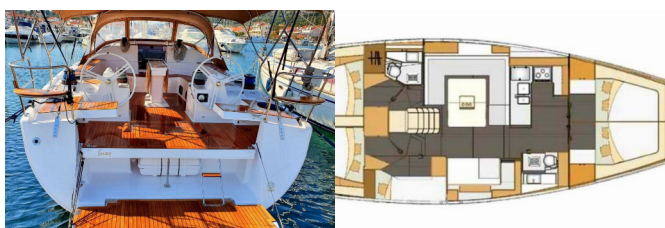

Yachtbasis	Marina Kornati, Biograd, Kroatien
Yacht ID	2966
Yachtmarken	Elan Marine
Yachtname	Suzy
Baujahr	2019
Länge Über Alles	50 Ft
Kabinen	5
Kojen	10 + 2
WC/Dusche	2

BORDKÜCHE: Tiefkühlfach, Warmes Wasser

DECKAUSRÜSTUNG: Anchor winch remote control, Anker mit Kette, Ankerkettenzähler, Außen beleuchtungs kontrol, Auxiliary Anker (Reserve Anker), Badeplattform, Beiboot, Bimini Top, Cockpit Kühlschranks, Cockpittisch, Elektrische Ankerwinde, Heckdusche, Rail openings both sides, Sprayhood

KOMFORT: Cockpit Kissen

NAVIGATION: 3-Blatt Faltpropeller, Autopilot, Bugstrahlruder, GPS Kartenplotter - Cockpit, Navigationsset

SEGEL: Electric main sail winch, Lazy bag, Lazy jacks

SICHERHEITSAUSRÜSTUNG: Fäkalientank, Schwimmwesten

UNTERHALTUNG: Außenlautsprecher, Indoor-Lautsprecher, Radio CD player, USB, Bluetooth

YACHTELEKTRIK: Electricity 230VAC, elektrische Bilgenpumpe, Heizung

PREIS UND VERFÜGBARKEIT

Elan Impression 50 Suzy (2019)