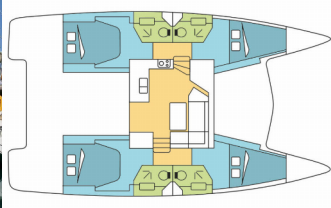

Yachtbasis	Lavrion - Olympic Marine, Griechenland
Yacht ID	2964
Yachtmarken	Fountaine Pajot
Yachtname	Joy
Baujahr	2022
Länge Über Alles	39 Ft
Kabinen	4 + 2
Kojen	8 + 2
Maximale Personenanzahl	11
WC/Dusche	4