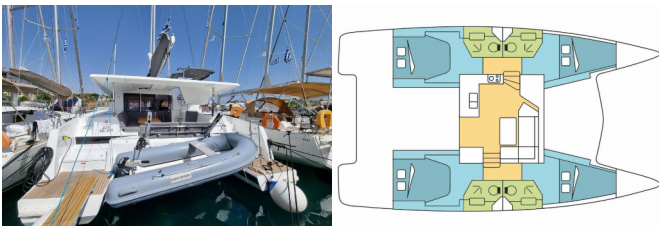

<b>Yachtbasis</b>	Lavrion - Olympic Marine, Griechenland
<b>Yacht ID</b>	2964
<b>Yachtmarken</b>	Fountaine Pajot
<b>Yachtname</b>	Joy
<b>Baujahr</b>	2022
<b>Länge Über Alles</b>	39 Ft
<b>Kabinen</b>	4 + 2
<b>Kojen</b>	8 + 2
<b>Maximale Personenanzahl</b>	11
<b>WC/Dusche</b>	4