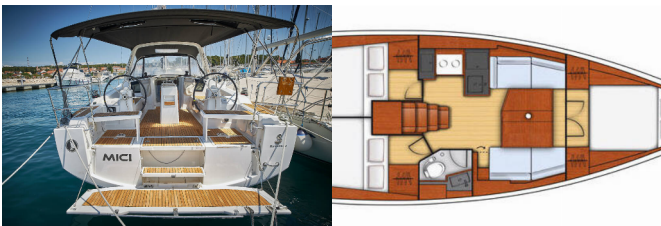

OCEANIS 38.1

Mici (2018)

Allure Navis D.O.O. • Antuna Branka Šimića 33 • 21000 Split • Kroatien

Telefon: +385 95 502 0094

Telefon 2: +385 99 844 2210

E-Mail: info@allure-navis.com

Web: www.allure-navis.com

BORDKÜCHE: Gas-Kocher, Kühlschrank, Warmes Wasser

DECKAUSRÜSTUNG: Bimini Top, Cockpittisch, Elektrische Ankerwinde, Heckdusche, Sprayhood

KOMFORT: Cockpit Kissen

NAVIGATION: Autopilot, Bugstrahlruder, Compass, GPS
Kartenplotter - Cockpit

UNTERHALTUNG: Außenlautsprecher, LCD TV, Radio CD mp3
player

YACHTELEKTRIK: E-Landanschluss 220 V, elektrische
Bilgenpumpe, Heizung, Solar Panel

Yachtbasis	Marina Kornati, Biograd, Kroatien
Yacht ID	2952
Yachtmarken	Beneteau
Yachtname	Mici
Baujahr	2018
Länge Über Alles	38 Ft
Kabinen	3
Kojen	6 + 2
WC/Dusche	1