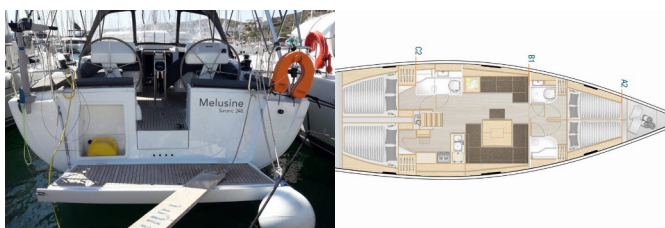

Yachtbasis	Lavrion - Olympic Marine, Griechenland
Yacht ID	2950
Yachtmarken	Hanse Yachts
Yachtname	Melusine
Baujahr	2020
Länge Über Alles	46 Ft
Kabinen	4
Kojen	8 + 2
Maximale Personenanzahl	10
WC/Dusche	2

INTERIEUR: Verwandelter Tisch im Salon

KOMFORT: Cockpit Kissen

NAVIGATION: 3-Blatt Faltpropeller, Autopilot, Bugstrahlruder, GPS Kartenplotter - Cockpit, Hafenhandbücher, Logge/Lot/Speed/Wind, Navigationsset, Seekarten und nautische Reiseführer, Windex